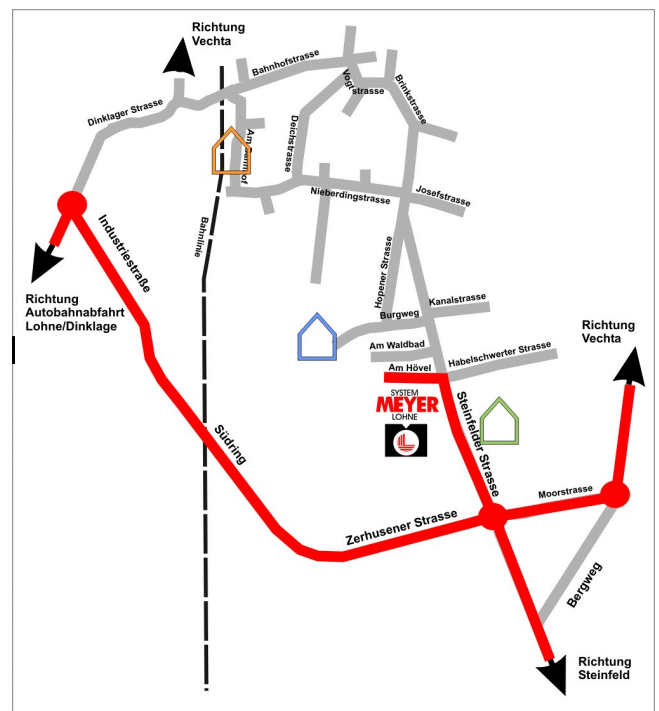

IHR WEG ZU UNS

Maschinenfabrik Meyer-Lohne GmbH

Am Hövel 1
49393 Lohne
Tel: 04442-9410

Der Sitz der Maschinenfabrik Meyer-Lohne GmbH befindet sich in Lohne. Lohne ist eine Stadt im Norden Deutschlands und liegt 2,5 km östlich der Autobahn A1 zwischen den Städten Bremen und Osnabrück.

Sie kommen über die Autobahn A1?

Von der Autobahnabfahrt Lohne/Dinklage mit der Nummer 65 folgen Sie der Landstraße Richtung Lohne bis zur Stadtgrenze. Am ersten Kreisel biegen Sie rechts in die Industriestraße ab. Dem Südring über die Zerhusener Straße folgend, halten Sie sich am nächsten Kreisel links (Steinfelder Straße). An der nächsten Straße (Am Hövel) erscheint auf der linken Seite das Firmengrundstück der Maschinenfabrik Meyer-Lohne.