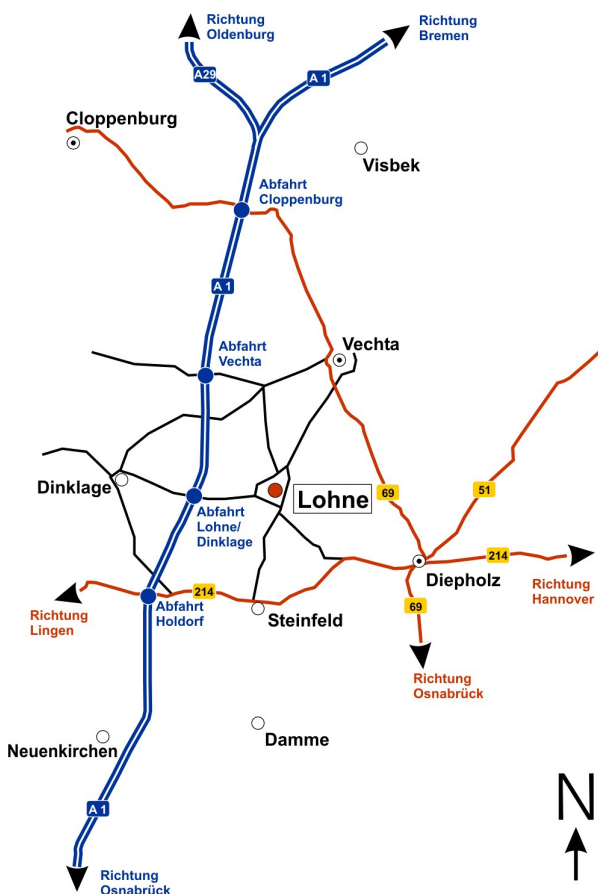

IHR WEG ZU UNS

Maschinenfabrik Meyer-Lohne GmbH

Am Hövel 1
49393 Lohne
Tel: 04442-9410

Der Sitz der Maschinenfabrik Meyer-Lohne GmbH befindet sich in Lohne. Lohne ist eine Stadt im Norden Deutschlands und liegt 2,5 km östlich der Autobahn A1 zwischen den Städten Bremen und Osnabrück.

Sie kommen über die Autobahn A1?

Von der Autobahnabfahrt Lohne/Dinklage mit der Nummer 65 folgen Sie der Landstraße Richtung Lohne bis zur Stadtgrenze. Am ersten Kreisel biegen Sie rechts in die Industriestraße ab. Dem Südring über die Zerhusener Straße folgend, halten Sie sich am nächsten Kreisel links (Steinfelder Straße). An der nächsten Straße (Am Hövel) erscheint auf der linken Seite das Firmengrundstück der Maschinenfabrik Meyer-Lohne.